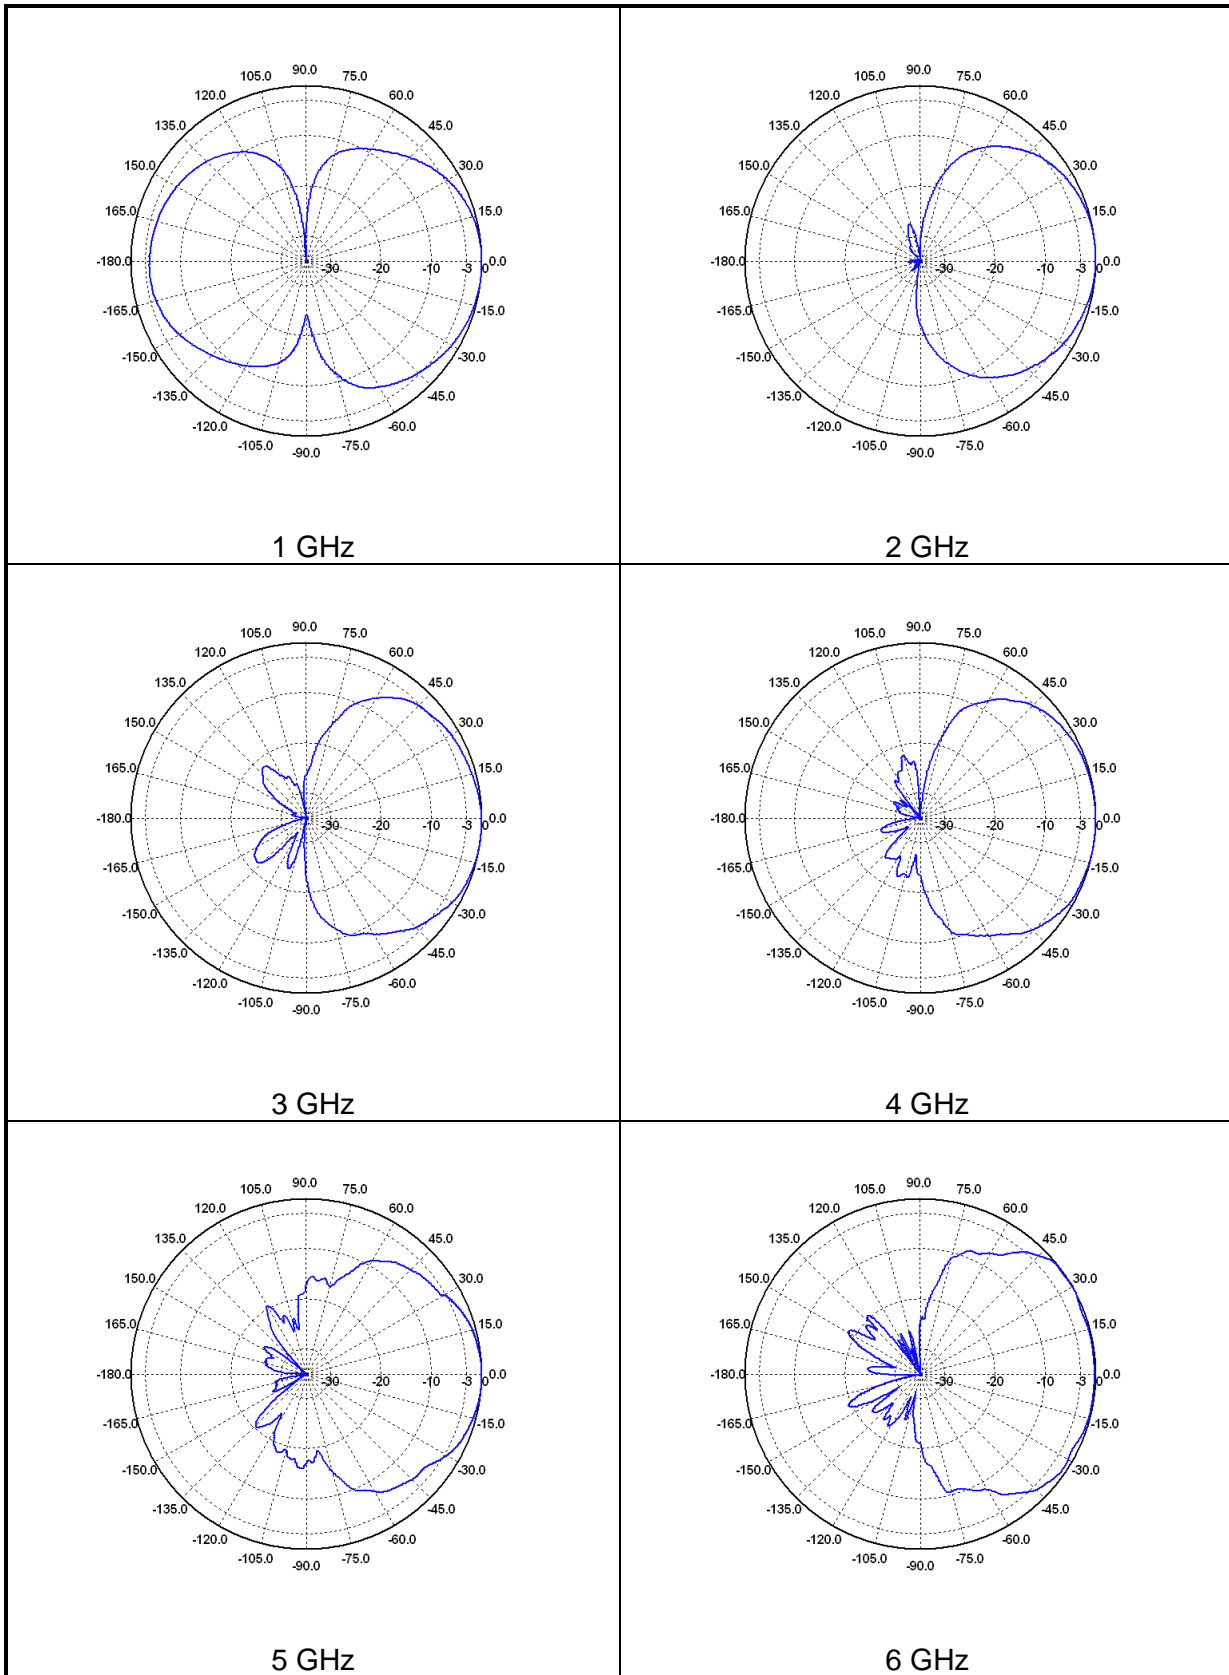

Richtdiagramme CLSA 0110
Radiation Pattern CLSA 0110

7 GHz

8 GHz

9 GHz

10 GHz